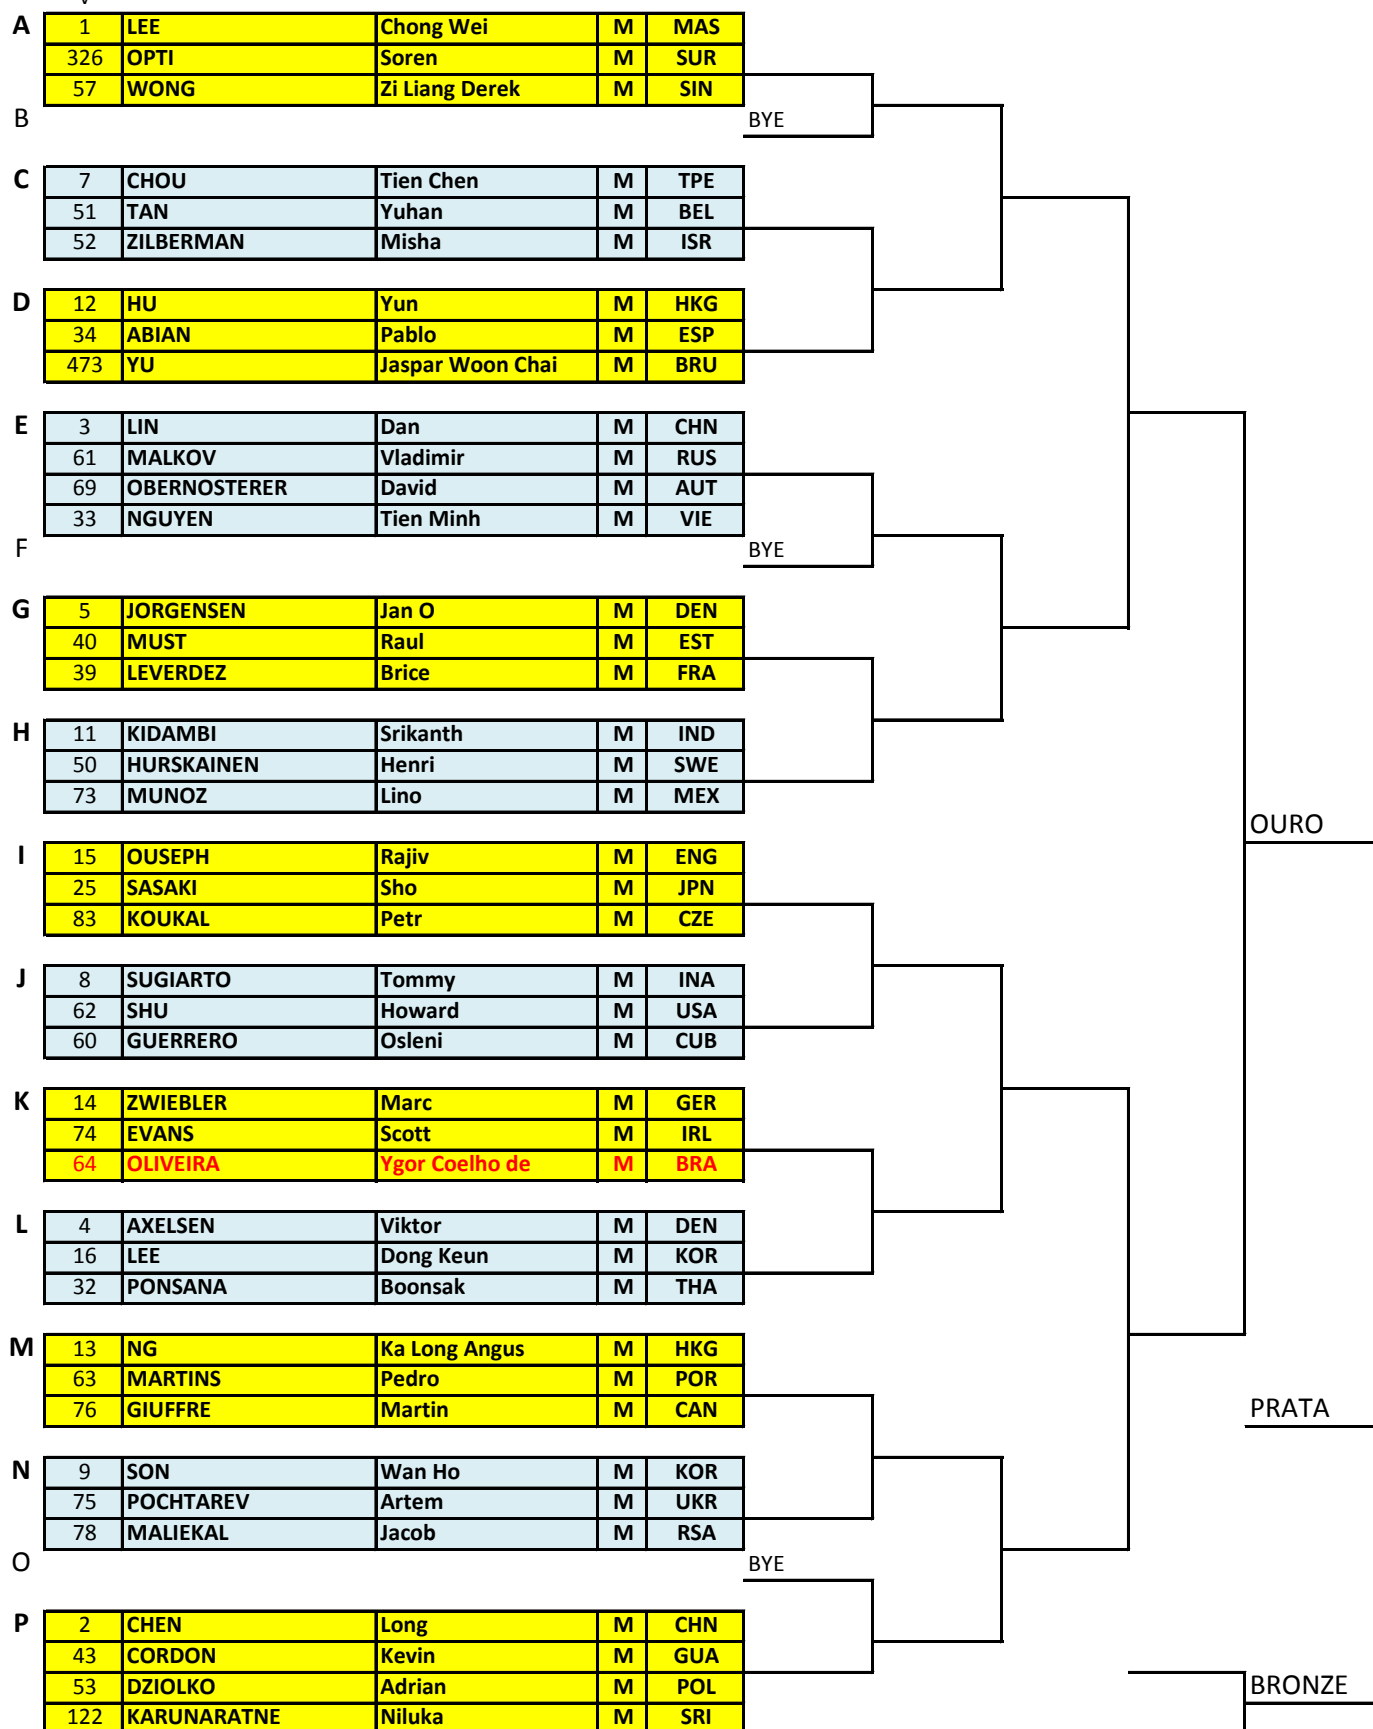

## RIO 2016 - CHAVE DE SIMPLES MASCULINO

Classificam-se para as oitavas de final os campeões de cada grupo

Ranking atual

v

## RIO 2016 - CHAVE DE SIMPLES FEMININO

Classificam-se para as oitavas de final as campeãs de cada grupo

Ranking atual

V